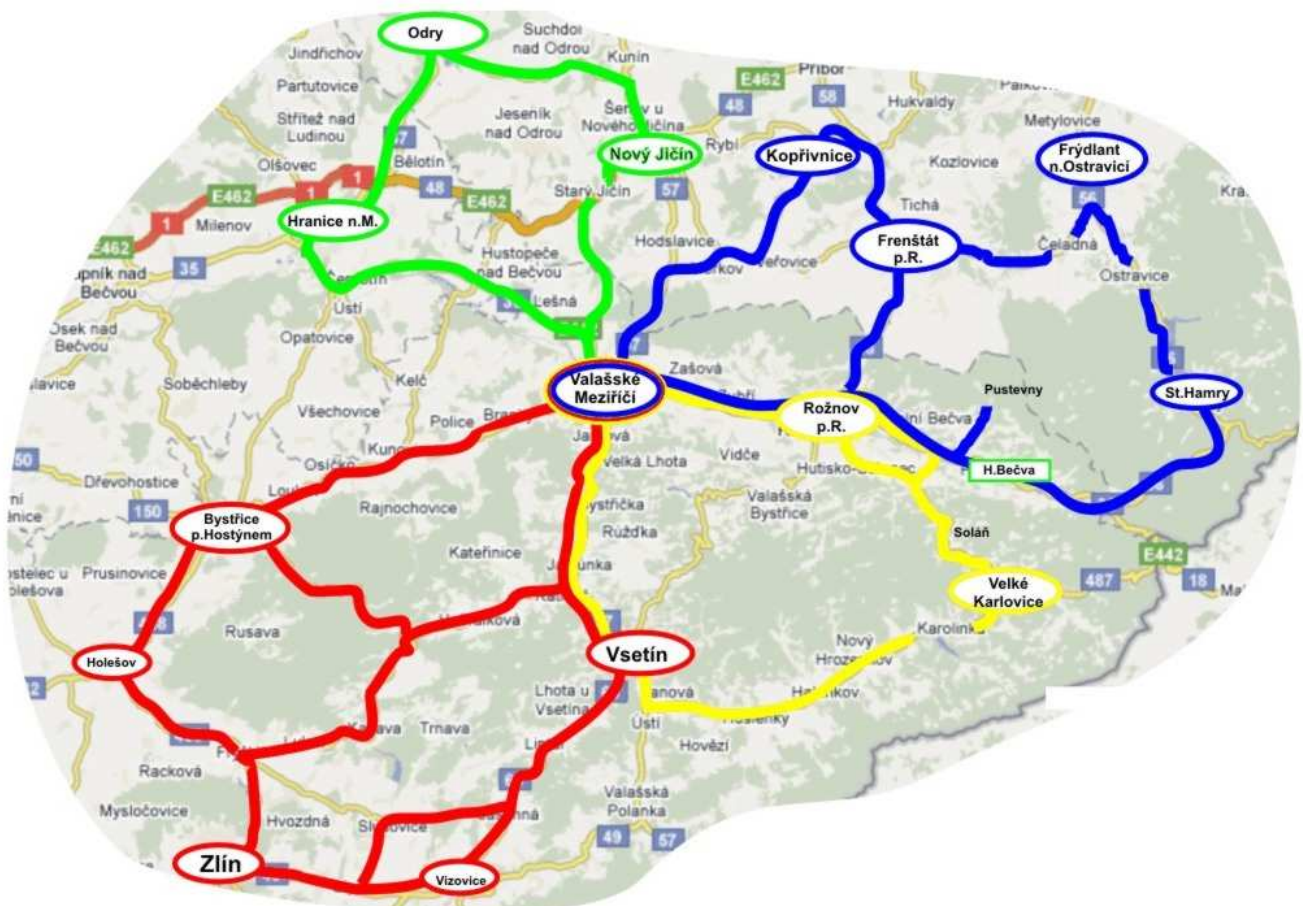

Pravidelné rozvozové trasy

Pondělí T4:

Hranice, Odry, Nový Jičín, Starojičko

Úterý T3:

Kopřivnice, Frenštát, Čeladná, Trojanovice,
Ostravice, Bílá, Pustevny, Bečvy

Středa T5:

Valašské Meziříčí

Čtvrtek T2:

Vsetín, Zlín, Holešov, Rusava, Bystřice p. Hostýnem

Pátek T1:

Rožnov p.R., Velké Karlovice

GDS

glassdekorservice *gastro*

Gastro, jak má být.

➔ **Objednávky:**

571 620 600

gastro@gds.cz

GDS Gastro
Zašovská 262, 757 01 Valašské Meziříčí
Tel.: 571 620 600, Fax: 571 616 442
e-mail: gastro@gds.cz, gds@gds.cz

www.gds.cz

www.gds.cz