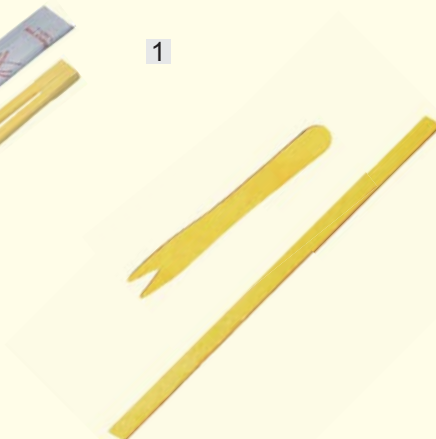

JEDNORÁZOVÉ NÁDOBÍ

1

1 Příbory

Ze dřeva

číslo	popis	balení	Kč/balení
72409	hůlky čínské 21 cm hyg.bal.	50	63,50
72407	vidlička na hranolky 8,5 cm	1000	69,90
72408	míchátko na kávu 14 cm	1000	41,30

2

2 Tácek hranatý

Papírový bílý

číslo	popis	balení	Kč/balení
72486	10x16 cm (č. 3)	250	64,00
72487	13x20 cm (č. 4)	250	89,00
72489	16x23 cm (č. 5)	250	148,00

3

3 Talíř mělký

Papírový bílý

číslo	popis	balení	Kč/balení
72503	23 cm	100	95,00

4

4 Talíř hluboký

Papírový bílý

číslo	popis	balení	Kč/balení
72505	29 cm	50	129,00

5

5 Miska nepromastitelná

Papírová bílá

číslo	popis	balení	Kč/balení
72496	10,5x17,5x3 cm ovál	250	146,00
72499	9x14x3 cm hranatá	250	118,00

6

6 Sáčky papírové

Servírovací

číslo	popis	balení	Kč/balení
72513	16x16 cm na hamburger	500	70,00
72514	16x16 cm na kebab	500	70,00
114704	8+3,5x20 cm na hot dog	300	50,00
72510	na 1/1 grilované kuře (2-vrstvé)	100	107,00
114831	10+5x11 cm na hranolky	300	42,00