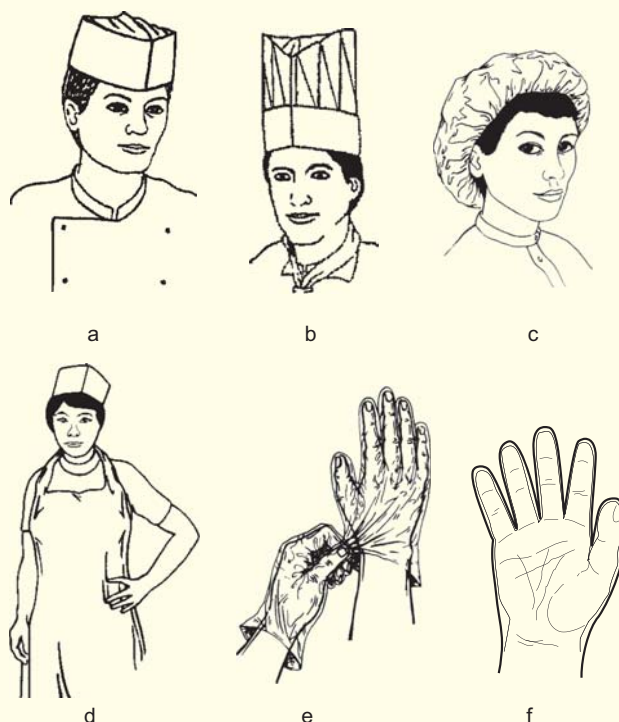

1 Hygienické oděvy (HACCP)

číslo	popis	balení	Kč/balení
72414	a čepice kuchařská pap. bílá lodička	25	45,00
72416	b čepice kuchařská pap. bílá vysoká 24cm	10	80,00
72415	c čepce extra lehký bílý	100	78,00
72413	d zástěra PE jednorázová 81x125cm bílá	50	72,00
72410	e rukavice HD-PE jednorázové blok	50	5,60
73385	f rukavice vinylové bílé pudrované vel. L	100	80,00
73384	f rukavice vinylové bílé pudrované vel. M	100	80,00