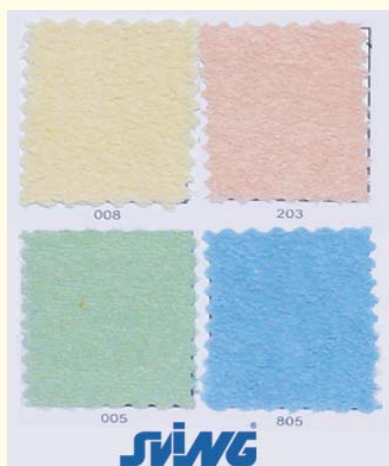

5 Froté barevné

Světlé pastelové barvy, 400 g/m2, 100% bavlna.

číslo	popis	balení	Kč/ks
123753	70x140 cm osuška, meruňka č. 203	1	75,00
123750	70 x 140 cm osuška, modrá č. 805	1	75,00
123751	70x140 osuška, zelená č. 005	1	75,00
123752	70x140 cm osuška, žlutá č. 008	1	75,00
123749	50x100 cm ručník, meruňka č. 203	1	39,00
123746	50x100 cm ručník, modrý č. 805	1	39,00
123747	50x100 cm ručník, zeklený č. 005	1	39,00
123748	50x100 cm ručník, žlutý č. 008	1	39,00