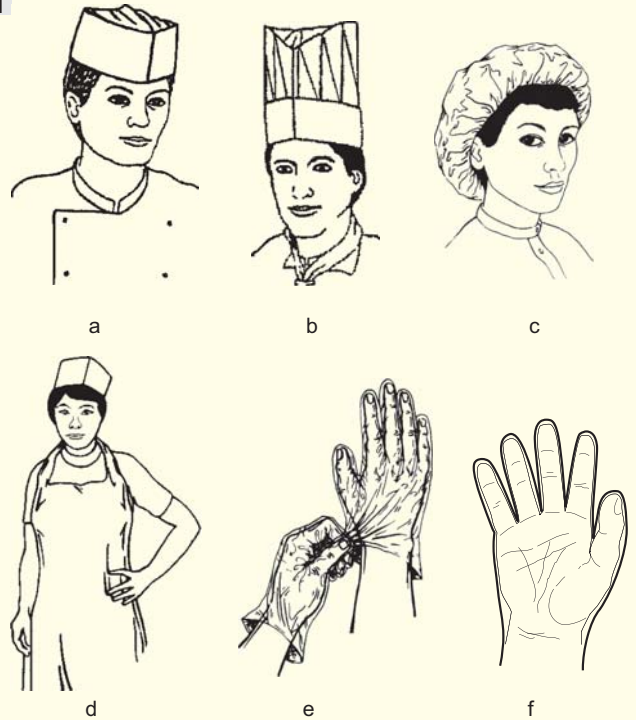

1 Hygienické oděvy (HACCP)

číslo	popis	balení	Kč/balení
72414	a čepice kuchařská pap. bílá lodička	25	45,00
72416	b čepice kuchařská pap. bílá vysoká 24cm	10	80,00
72415	c čepec extra lehký bílý	100	78,00
72413	d zástěra PE jednorázová 81x125cm bílá	50	72,00
72410	e rukavice HD-PE jednorázové blok	50	6,90
73385	f rukavice vinylové bílé pudrované vel. L	100	80,00
73384	f rukavice vinylové bílé pudrované vel. M	100	80,00

1

2 Zástěry textilní

číslo	popis	Kč/ks
71880	50 x 90 cm bílá kuchařská	86,00
71869	50 x 90 cm černá kuchařská	108,00
71867	50 x 90 cm vínová kuchařská	108,00
71884	50 x 90 cm modrá kuchařská	108,00
71879	80 x 90 cm bílá kuchařská	93,00
71868	80 x 90 cm černá kuchařská	115,00
71866	80 x 90 cm vínová kuchařská	115,00
71883	80 x 90 cm modrá kuchařská	115,00
71878	100 x 90 cm bílá s laclem	108,00
71874	100 x 90 cm černá s laclem	129,00
71876	100 x 90 cm vínová s laclem	129,00
71885	100 x 90 cm modrá s laclem	129,00
71882	80 x 90 cm bílá číšnícká s průhmatem	159,00
71881	80 x 90 cm černá číšnícká s průhmatem	179,00
71886	80 x 90 cm modrá číšnícká s průhmatem	179,00

2

3 Utěrky a chňapky

číslo	popis	balení	Kč/ks
73069	utěrka 50x65 cm SVING	3	22,50
73063	utěrka 50x65 cm pruhy	3	24,00
71903	chňapka	1	24,50
73396	chňapka s magnetem teflonová	1	37,00

3