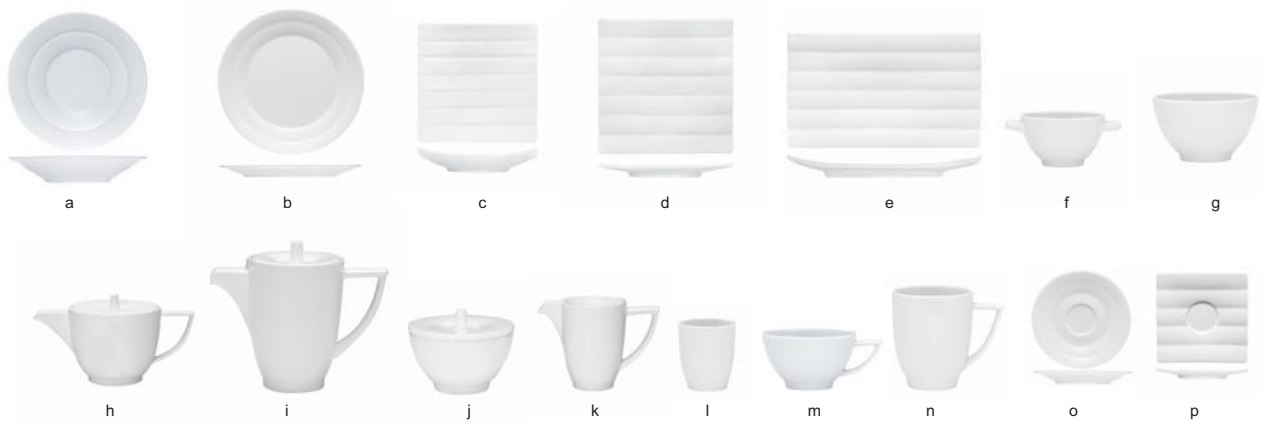

TAFELSTERN
professional porcelain

O na
objednávku

CONTOUR

číslo	popis	balení	Kč/ks
131904	a talíř hluboký 14 cm	1	57,00
131905	a talíř hluboký 20 cm	1	73,00
131906	a talíř hluboký 24 cm	1	74,00
131907	a talíř hluboký 28 cm	1	109,00
131954	b talíř mělký 17 cm	1	59,00
131955	b talíř mělký 23 cm	1	76,00
131956	b talíř mělký 26 cm	1	85,00
131939	b talíř mělký 28 cm	1	94,00
131957	b talíř mělký 32 cm	1	116,00
131903	b talíř čtverec 21x21 cm	1	367,00
131962	c talíř hluboký čtverec 21x21 cm	1	178,00
131958	d talíř čtverec 12x12 cm	1	87,00
131959	d talíř čtverec 15x15 cm	1	87,00
131960	d talíř čtverec 21x21 cm	1	154,00
131961	d talíř čtverec 29x29 cm	1	238,00
131963	e podnos 30x18 cm	1	159,00
131964	e podnos 36x21 cm	1	204,00

číslo	popis	balení	Kč/ks
131902	f šálek na polévku 0,28 l	1	159,00
131922	g miska nízká 0,18 l	1	64,00
131923	g miska nízká 0,24 l	1	67,00
131924	g miska nízká 0,28 l	1	68,00
131910	h konvice na čaj 0,4 l s víčkem	1	321,00
131908	i konvice na kávu 0,3 l s víčkem	1	286,00
131913	j cukřenka 0,18 l	1	172,00
131912	k mlékovka 0,15 l	1	202,00
132404	l kalíšek 0,09 l	1	40,00
131915	m šálek nízký 0,18 l	1	92,00
131916	m šálek nízký 0,24 l	1	104,00
131917	m šálek nízký 0,28 l	1	102,00
131918	n šálek vysoký 0,09 l	1	64,00
131919	n šálek vysoký 0,18 l	1	72,00
131920	n šálek vysoký 0,24 l	1	77,00
131921	n šálek vysoký 0,3 l	1	86,00
131901	o podšálek 13 cm	1	73,00
131899	o podšálek 16 cm	1	60,00
131925	p podšálek 12x12 cm	1	87,00
131900	p podšálek 15x15 cm	1	82,00

O na
objednávku

Veškeré zboží z této strany je na objednávku. Další položky od tohoto modelu nabízíme ze samostatného katalogu. Informujte se u našich pracovníků.