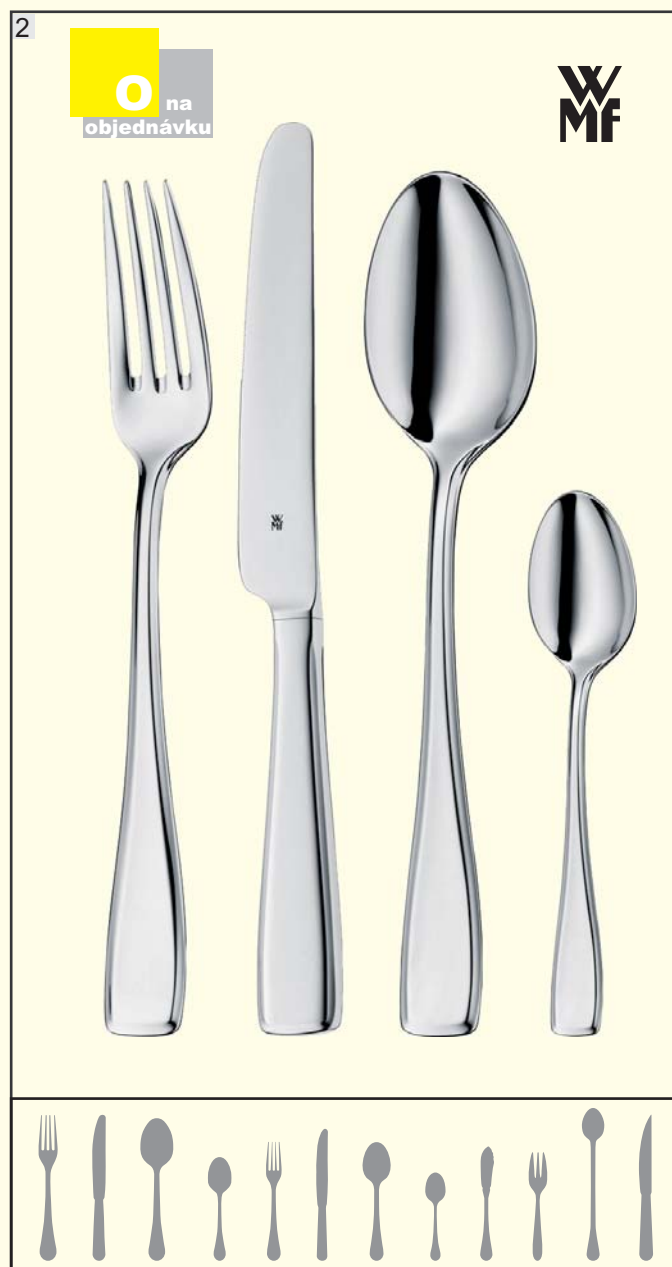

1 FLAIR

chromniklová ocel 18/10, vysoce leštěno

číslo	popis	balení	Kč/ks
84220	lžice jídelní	6	64,00
84221	vidlička jídelní	6	68,00
84222	nůž jídelní monoblok	6	84,00
118799	nůž jídelní dutá střenka	6	195,00
84226	lžice na kávu	6	35,00
84223	lžice dezertní	6	54,00
84224	vidlička dezertní	6	55,00
84225	nůž dezertní monoblok	6	73,00
118800	nůž dezertní dutá střenka	6	192,00
84227	lžice moka	6	32,00
98425	lžice předkrmová	6	41,00
98426	lžice gourmet	6	63,00
98428	lžice bujon	6	54,00
84232	lžice na limo	6	59,00
84230	vidlička moučnicková	6	45,00
98427	vidlička na ústřice	6	43,00
84228	vidlička rybí	6	55,00
84229	nůž rybí	6	55,00
84233	nůž na steak	6	84,00
84231	nůž na maslo	6	65,00

2 SOLID

chromniklová ocel 18/10, vysoce leštěno

číslo	popis	balení	Kč/ks
121022	lžice jídelní	6	69,00
121023	vidlička jídelní	6	69,00
121025	nůž jídelní monoblok	6	99,00
121024	nůž jídelní dutá střenka	6	158,00
121030	lžice na kávu	6	42,00
121026	lžice dezertní	6	58,00
121027	vidlička dezertní	6	58,00
121029	nůž dezertní monoblok	6	81,00
121028	nůž dezertní dutá střenka	6	156,00
121031	lžice moka	6	36,00
121032	lžice předkrmová	6	47,00
121033	lžice gourmet	6	60,00
121041	lžice bujon	6	60,00
121039	lžice na limo	6	59,00
121037	vidlička moučnicková	6	46,00
121036	vidlička na ústřice	6	50,00
121034	vidlička rybí	6	58,00
121035	nůž rybí	6	62,00
121040	nůž na steak	6	102,00
121038	nůž na maslo	6	70,00