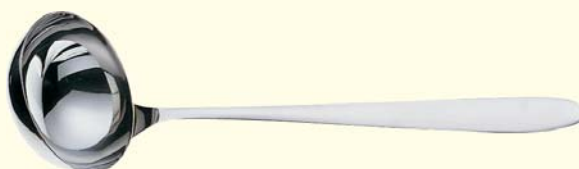

6 NABĚRAČKA

leštěná chromniklová ocel 18/10

číslo	popis	balení	Kč/ks
84318	26,4 cm, objem 0,06 l	1	124,00