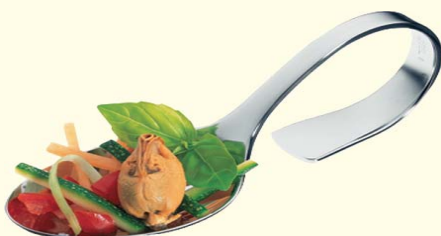

NEREZOVÉ PŘÍBORY

SWING PRESTIGE str. 3

SWING BALET, ELEGANCE str. 4

SWING SVING, KENT str. 5

SWING FOCUS, POLY str. 6

SWING LINIE, TREND str. 7

SWING FORTUNA +, MILANO str. 8

WMF FLAIR, SOLID str. 9

WMF SIGNUM, UNIC str. 10

WMF BISTRO, CASINO str. 11

WMF překládací přístroje,
servisy, doplňky str. 12

1 PRESTIGE

chromiklová ocel 18/10, síla materiálu 4 mm, nože 8 mm, vysoce leštěno

číslo	popis	balení	Kč/ks
126070	vidlička jídelní	12	43,00
126069	nůž jídelní	12	49,50
126071	lžice jídelní	12	43,00
126075	lžice na kávu	12	24,00
126073	vidlička dezertní	12	37,00
126072	nůž dezertní	12	44,50
126074	lžice dezertní	12	37,00
126078	lžice moka	12	18,00
126077	nůž na ryby	12	40,00
126080	nůž na steak	12	38,00
126076	vidlička moučnicková	12	37,00
126079	lžice na limo 22 cm	12	43,00

při první výbavě nebo převýbavě

sleva až 20%