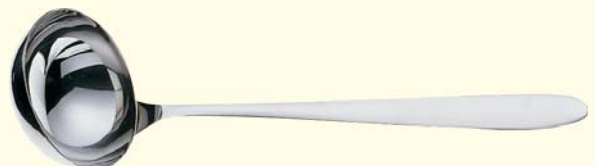

6 NABĚRAČKA
leštěná chromniklová ocel 18/10

číslo	popis	balení	Kč/ks
84318	26,4 cm, objem 0,06 l	1	132,00